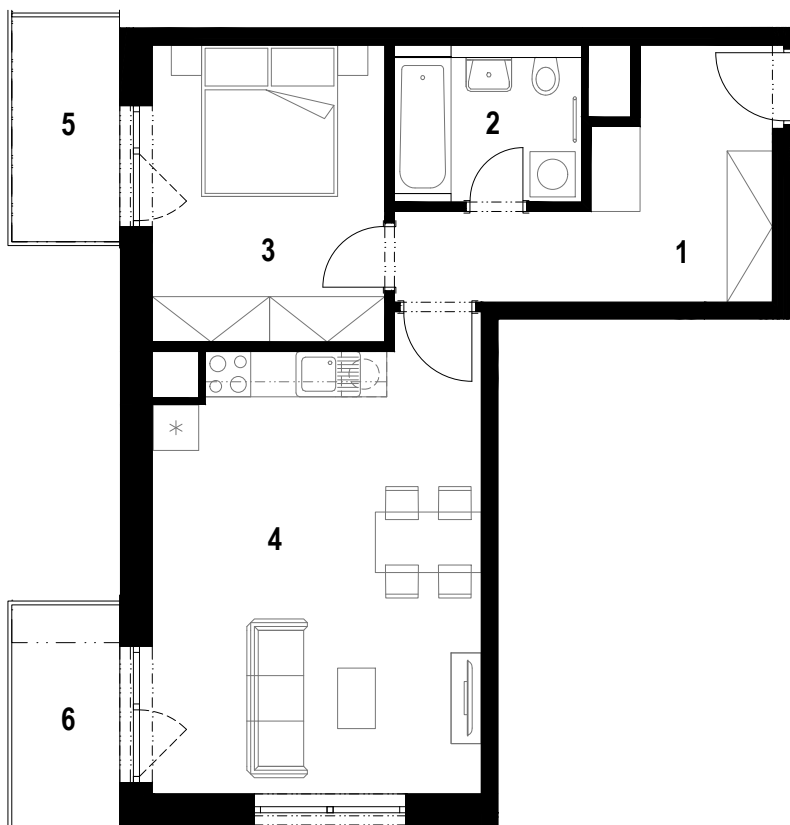

REZIDENCE U ŘEKY

2.NP 2.02 2+KK 55,49 m²

1 chodba	10,75 m ²
2 koupelna	5,01 m ²
3 ložnice	12,34 m ²
4 obývací pokoj + KK	25,87 m ²
5 balkón	4,58 m ²
6 balkón	4,51 m ²

podlahová plocha jednotky plocha svislých konstrukcí plocha balkónů

55,49 m²

1,52 m²

9,09 m²

1 m 2,5 m 5 m

www.rezidenceureky.cz