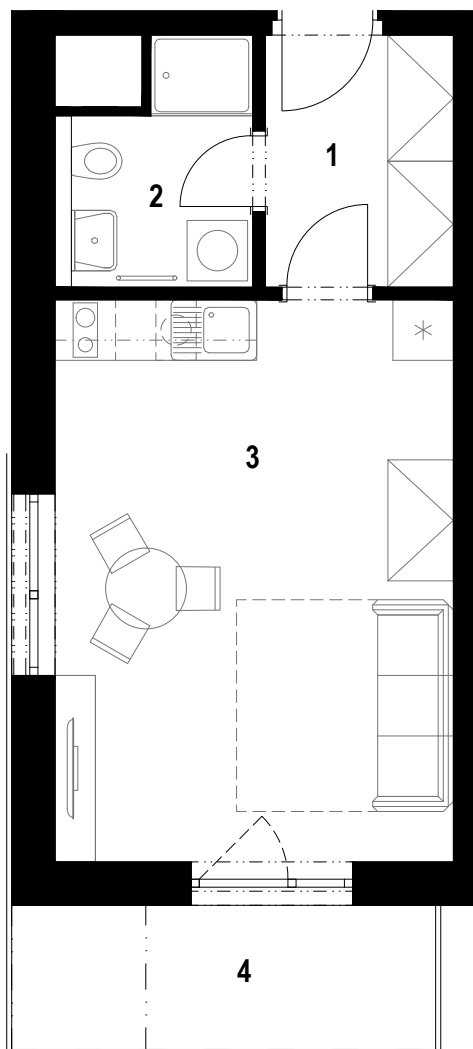

REZIDENCE U ŘEKY

2.NP 2.01 1+KK 32,07 m²

1 chodba	4,83 m ²
2 koupelna	4,14 m ²
3 obývací pokoj + KK	22,29 m ²
4 balkón	6,34 m ²

podlahová plocha jednotky plocha svislých konstrukcí plocha balkónů

32,07 m²

0,81 m²

6,34 m²

1 m 2,5 m 5 m

www.rezidenceureky.cz