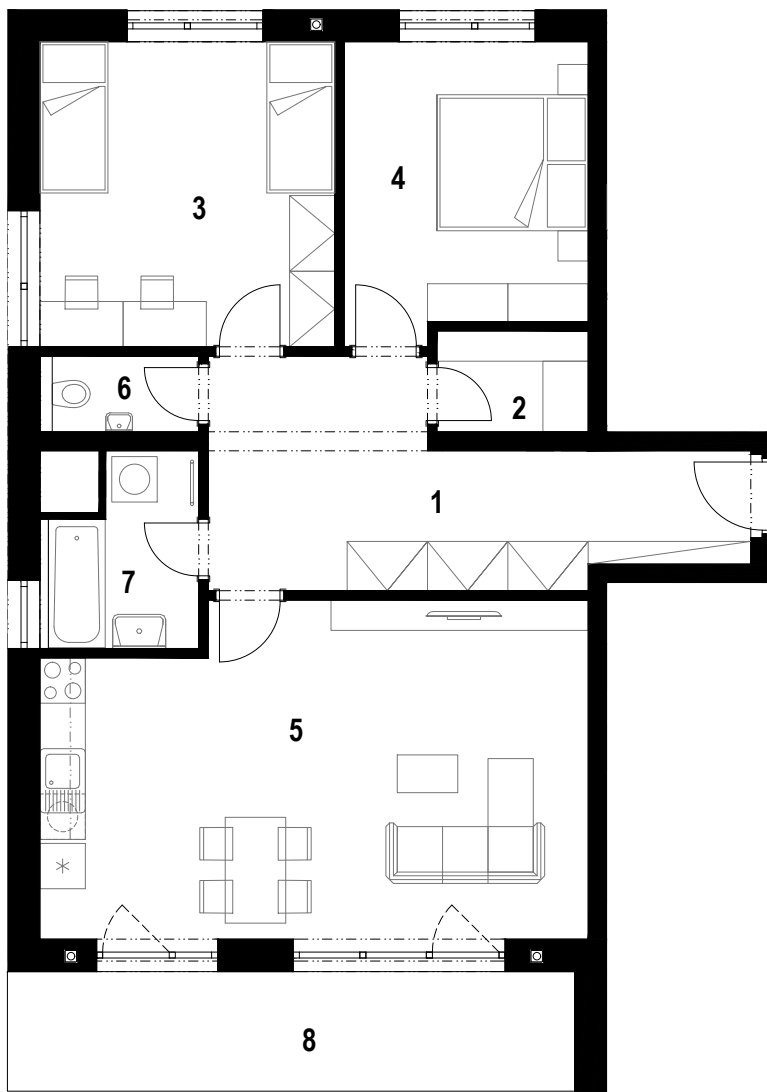

REZIDENCE U ŘEKY

2.NP

2.01

3+KK

89,19 m²

1 chodba	16,31 m ²
2 komora	2,67 m ²
3 pokoj	15,74 m ²
4 ložnice	12,30 m ²
5 obývací pokoj + kk	31,56 m ²
6 wc	2,10 m ²
7 koupelna	4,70 m ²
8 balkón	12,64 m ²

podlahová
plocha
jednotky

89,19 m²

plocha
svislých
konstrukcí

3,80 m²

plocha
balkónů

12,64 m²

1 m 2,5 m 5 m

www.rezidenceureky.cz